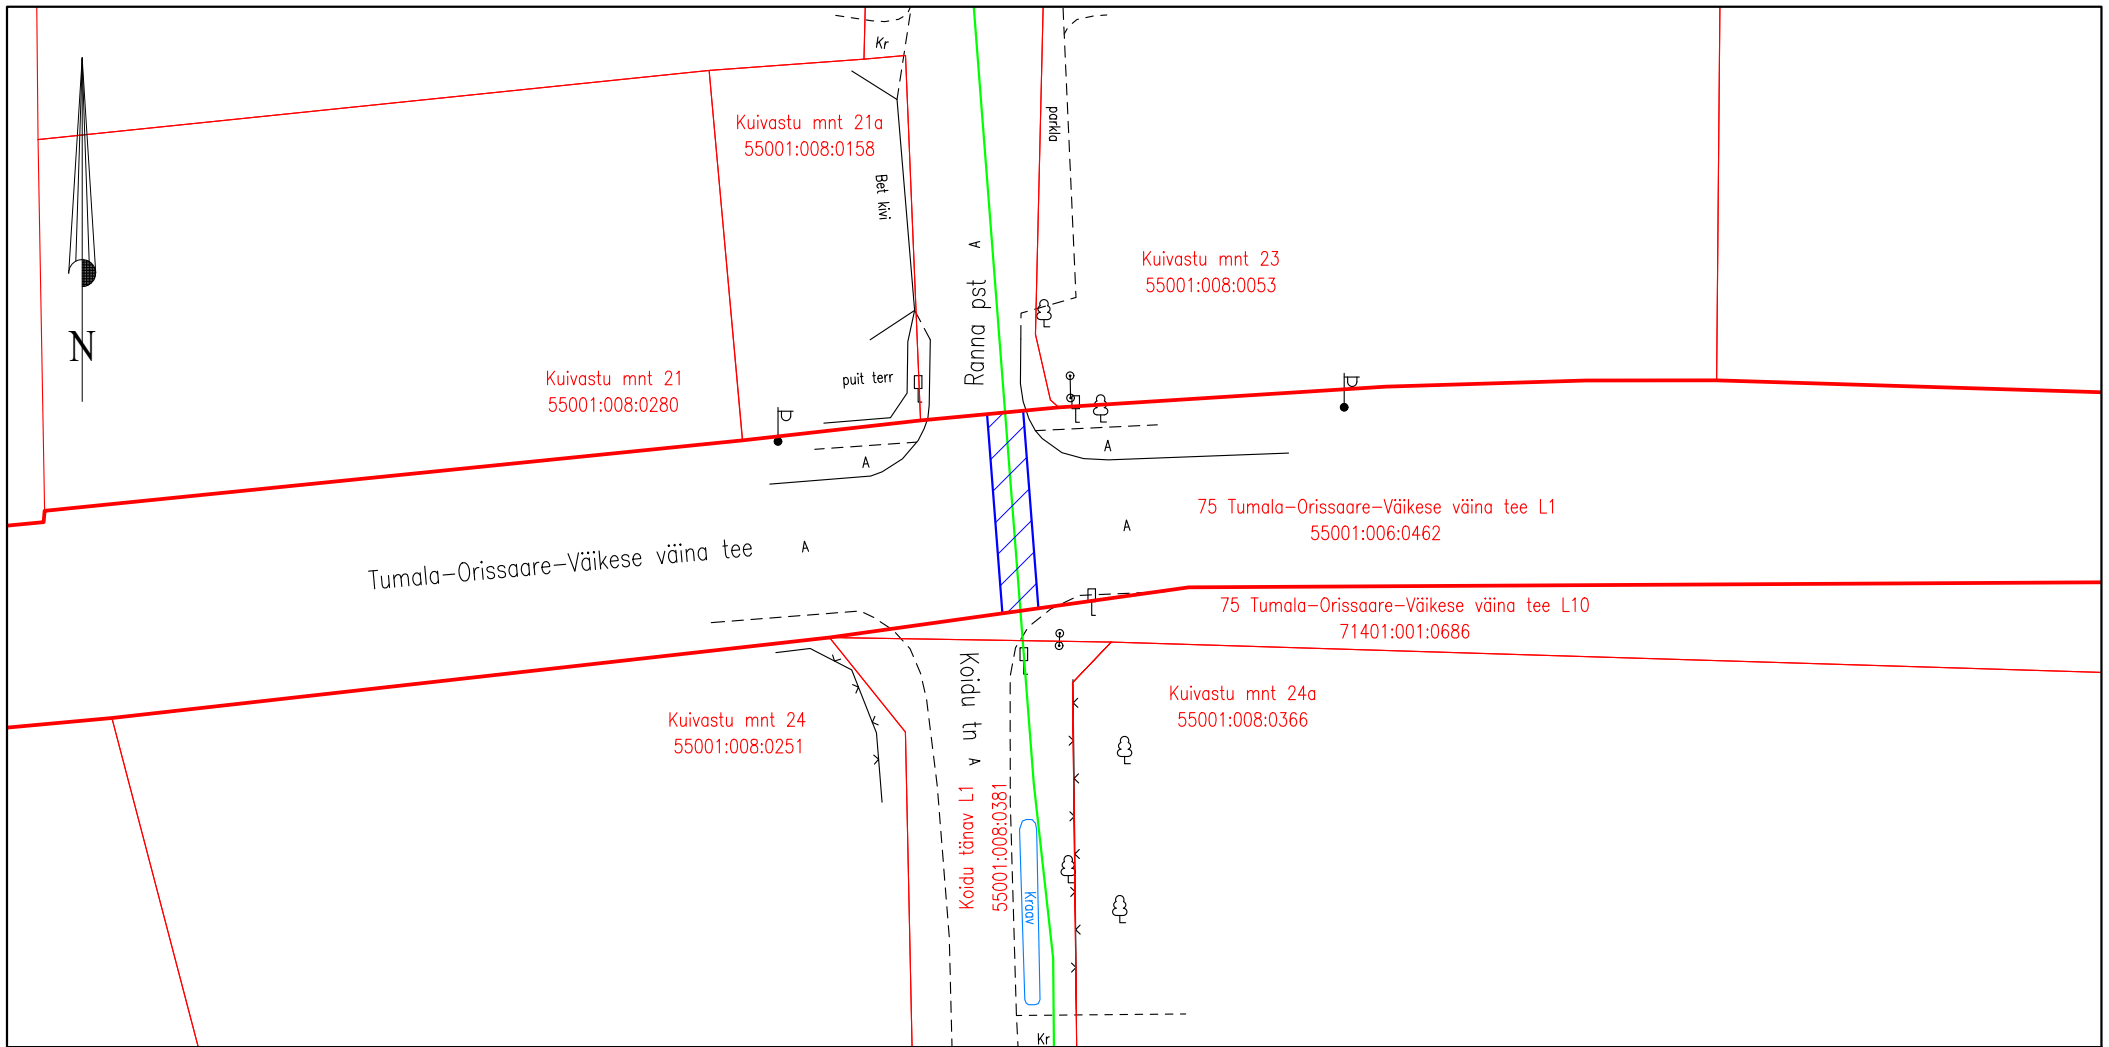

ISIKLIKU KASUTUSÕIGUSE ALA PLAAN

Saare maakond, Saaremaa vald, Orissaare alevik,

75 Tumala-Orissaare-Väikese väina tee L1

katastritunnus 55001:006:0462

ristumine km 4,58

Möötkava: M 1:500

Koostaja: Sergei Dolgušev

Projekti nr: 661-23

-  Lepingu objektiks oleva katastriüksuse piir
-  Katastriüksuste piirid
-  Projekteeritav 110 kV kaabelliin + sidekaabel
-  Isikliku kasutusõiguse ala 32 m²